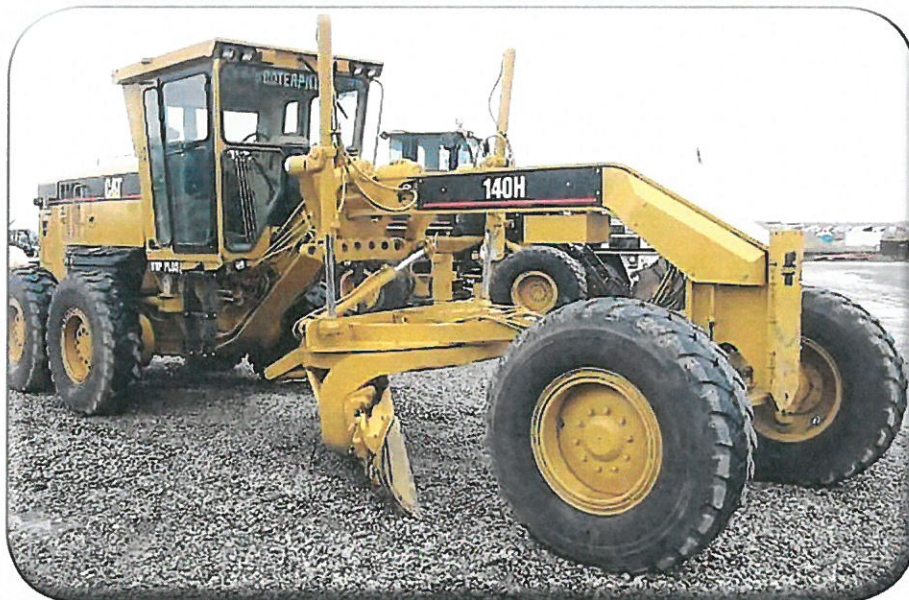

Motor Grader

جریدار

Motor Grader
Have available 12 G - 14 H - 140 - Brand: Caterpillar