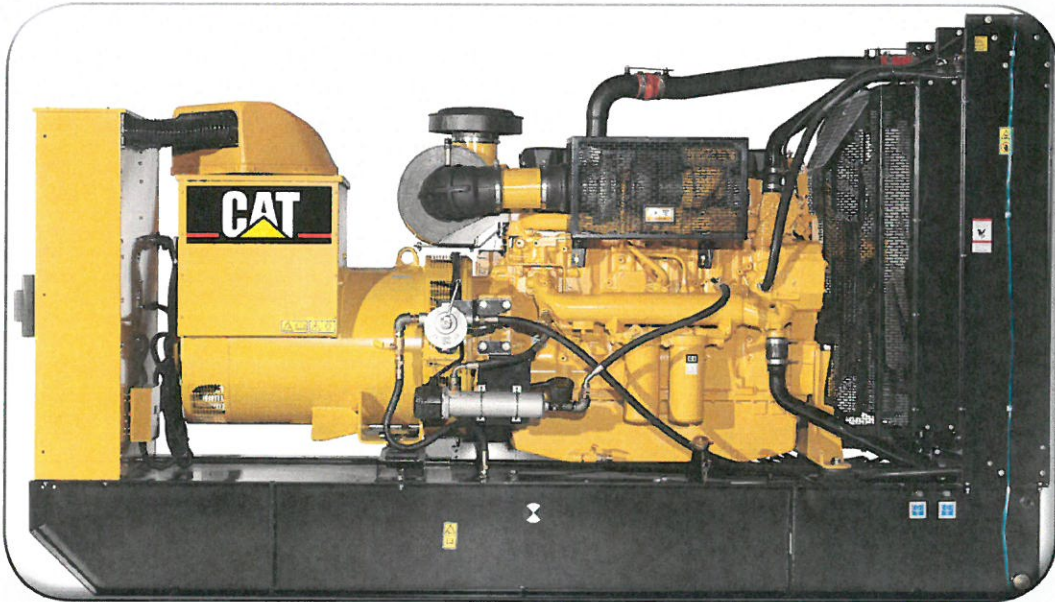

Tele handler Forklift

رافعة شوكية تلسكوب

Tele handler Forklift - 14m to 17m  
Brand: Caterpillar – JCB - Bobcat - Model: 2004 to 2012

**Power Generator**

**مولد كهربائي**

Power Generator - Have more than 30 different capacities  
40 KVA - 50 KVA - 100 KVA - 150 KVA - 200 KVA - 300 KVA to 1200 KVA  
Brand: Caterpillar - Cummins and other